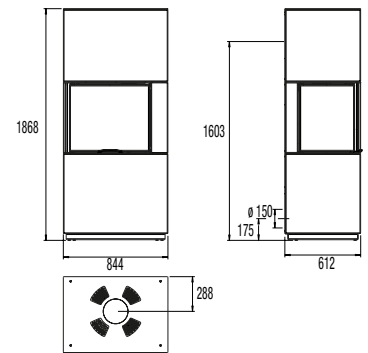

Maße und Gewichte • dimensions and weights • Pesì e misure • Dimensions et poids

Höhe • height • altezza • Hauteur	1868 mm
Breite • width • larghezza • Largeur	844 mm
Tiefe • depth • profondità • Profondeur	612 mm
Höhe Rauchrohranschluss mittig bei waagrechtm Abgang • flue pipe connection center 0° back connection • asse uscita fumi posteriore • h x Hauteur raccordement tuyau fumée – milieu – sortie horizontale	1603 mm
Tür Breite x Höhe • door width x height • porta larghezza x altezza • Porte largeur x hauteur	690 x 570 mm
Gesamtgewicht inkl. Kamineinsatz • weight incl. insert • peso con monoblocco • Poids total avec insert	ca. 449 kg
Rauchrohrabgang • flue outlet diameter • diametro uscita fumi • Sortie de tuyau de fumées	ø 180 mm

Leistung • heat output • Potenza • Puissance

Nennwärmeleistung lt. EN 13240 • nominal heat efficiency according to EN 13240 • resa nominale EN 13240 • Puissance de chauffage nominale selon la norme EN 13240	9 kW
Min. / Max. Heizleistung • min. / max. output • potenzialità termica effettiva • Capacité de chauffe min. / max.	4,5 / 13 kW
Raumheizvermögen (abhängig von der Hausisolierung) • room heating capacity (depending on house insulation) • Vol. riscaldabile • Capacité de chauffage de la pièce (dépend de l'isolation de l'habitation)	114 – 305 m³

Ausstattung • features • Dotazione • Equipement

Heat Memory System • heat memory system • heat memory system • heat memory system	Z
Bauart A1 • design A1 • costruzione di tipo Bauart 1 • Type de construction A1	0
Rost mit Innenentaschung / Deckel • grate with inside ash handling / lid • cassetto ceneri con coperchio • Grille de décentrage avec cendrier	–
Keramott-Feuerraumauskleidung • Keramott combustion chamber • interno della camera di combustione in Keramott • Habillage de foyer en Keramott	0
sonstiges • various • altro • différent	Verkleidung Stahl oder Beton in 3 Farben • casing steel or concrete in 3 colours • rivestimento acciaio o calcestruzzo (3 colori) • enveloppe en acier ou en béton (3 couleurs)
Isolierung • insulation • isolamento • Isolation	–

Daten für den Schornsteinfeger • data for chimney sweep • Dati per lo spazzacamino • Indications pour le ramoneur

Abgasmassenstrom geschlossen • flue gas mass flow closed • flusso fumi chiuso • Flux massique de gaz d'échappement fermé	7,21 g/s
Abgastemperatur geschlossen • flue gas temperature closed • temperatura fumi • Température des gaz d'échappement fermé	341 °C
Förderdruck geschlossen • feed pressure closed • depressione min. necessaria • Pression de transport fermé	12 Pa

o serienmäßig
standard
di serie
de série

Z Zubehör
accessory
accessorio
Accessoire

- nicht lieferbar
not available
non disponibile
non disponible