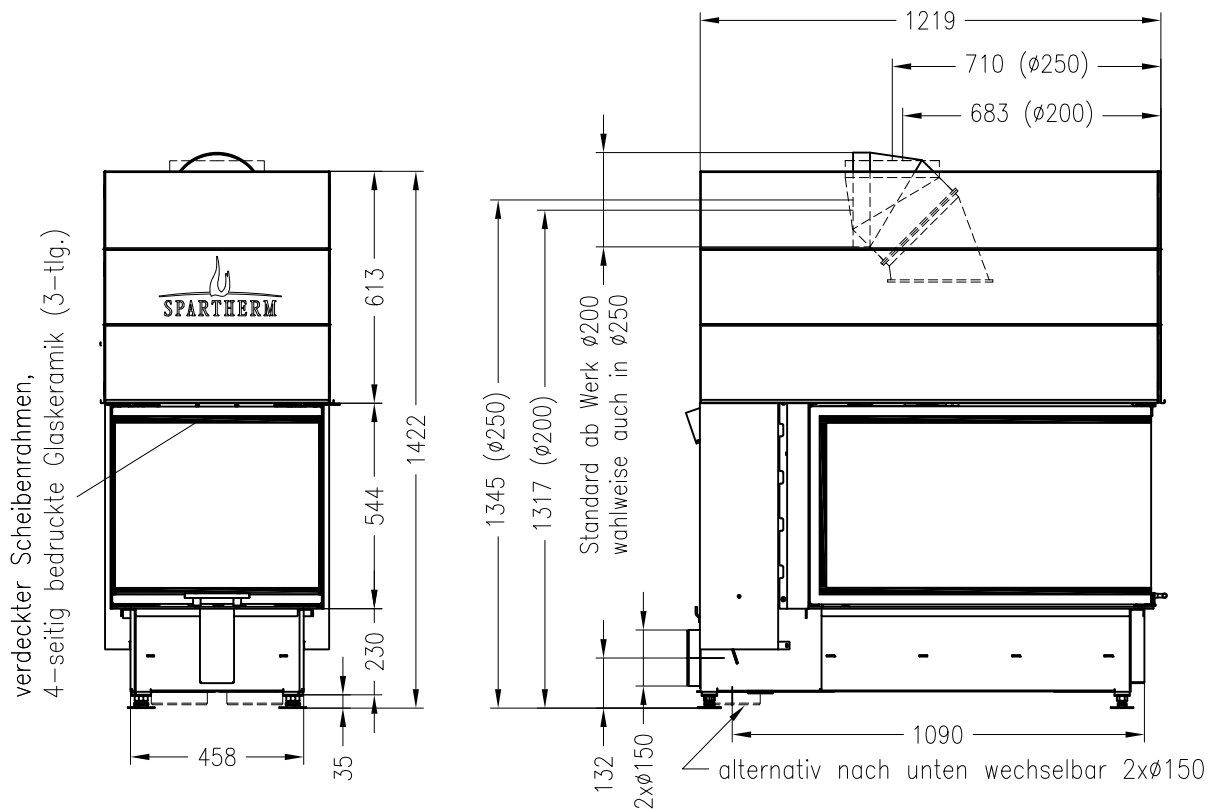

Brennzelle Arte U-90h-4S (Glas 3-tlg.)

hochschiebbar

Linear 4S

Stand: 08/2012

Vorderansicht
M~1:20

Seitenansicht
M~1:20

Horizontalschnitt
M~1:10
90° gedreht

Alle Abbildungen und Zeichnungen sind urheberrechtlich geschützt.
Verwertung oder Veröffentlichung, auch einzelner Details, nur mit unserer Genehmigung.
Technische Änderungen und Irrtümer vorbehalten.