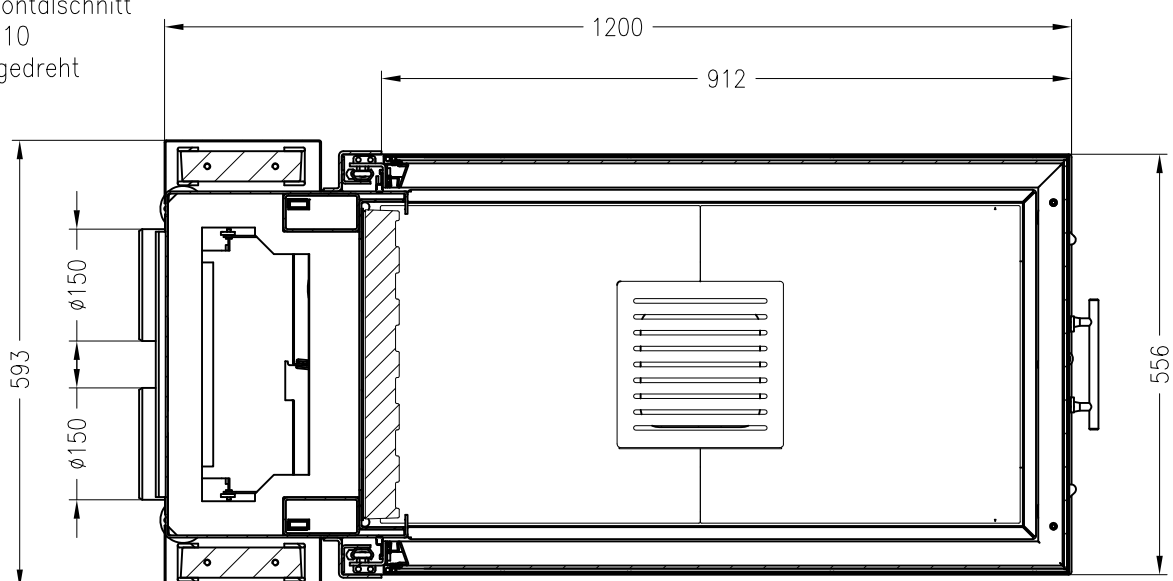

Brennzelle Arte U-90h-4S (Glas 3-tlg.)

hochschiebbar

Linear 4S

Stand: 08/2012

Vorderansicht
M~1:20

Seitenansicht
M~1:20

Horizontalschnitt
M~1:10
90° gedreht

Alle Abbildungen und Zeichnungen sind urheberrechtlich geschützt.
Verwertung oder Veröffentlichung, auch einzelner Details, nur mit unserer Genehmigung.
Technische Änderungen und Irrtümer vorbehalten.