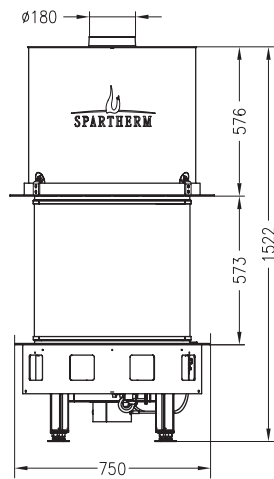

MAGIC Brennzelle

Magic Brennzelle	
Technische Daten	
NW-Leistung kW	~ 10,0-12,0
Wärmeleistungsbereich kW	~ 4,9-9,1
Wirkungsgrad %	> 80
Maße	
Sichtbreite mm	ø 600
Sichthöhe mm	535
Gesamtbreite mm	750
Gesamtiefe mm	818
Gesamthöhe mm	1522
Rauchrohr ø mm	180
Türfunktion	drehbar
Gewicht kg	257

Michael Lammel, NOA Design

In 5 Farben erhältlich

FLAT

- + Brennzelle Varia Bh-4S, Tür aus bedruckter Glaskeramik
- + TV-Glaskeramikrahmen im Design wie Fenstertür, hermetisch abgeriegelt, für 42 Zoll TV wandhängend
- + Öffnen/Schließen der Brennzelle per Infrarot-Näherungsschalter
- + TV-Rahmen auch links neben der Brennzelle möglich

Kamin + TV = 1 Design

NEU

FLAT

FLAT

Ausführung	Standard
Technische Daten	
NW-Leistung kW	10,4
Wärmeleistungsber. kW	7,4 - 13,5
Wirkungsgrad %	78
Maße	
Türbreite mm	1244
Sichthöhe mm	ca. 660
Gesamtbreite mm	2530
Gesamttiefe mm	585
Gesamthöhe mm	1931
Rauchrohr A ø mm	180
Türfunktion	hochschiebbar