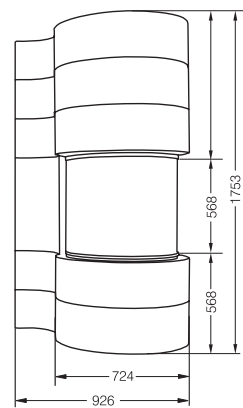

MAGIC mit Design-Verkleidung in 3 Modellvarianten erhältlich

MAGIC 100, platzsparend