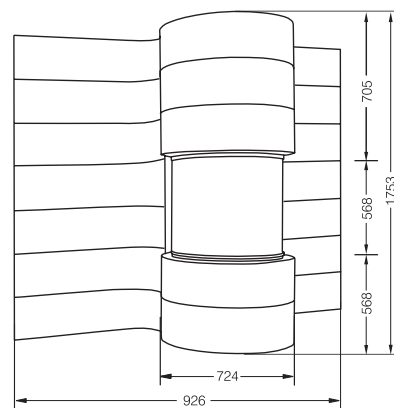

MAGIC 200, wanddekorierend