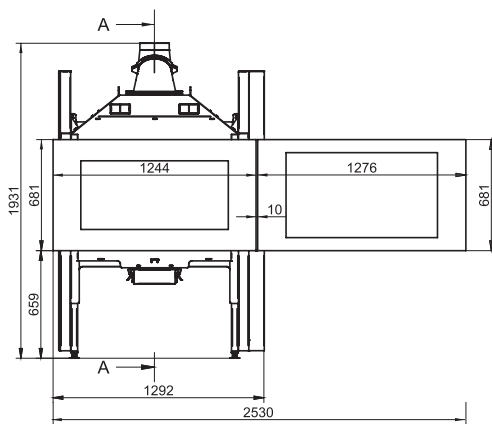

MAGIC Brennzelle

Magic Brennzelle	
Technische Daten	
NW-Leistung kW	~ 10,0-12,0
Wärmeleistungsbereich kW	~ 4,9-9,1
Wirkungsgrad %	> 80
Maße	
Sichtbreite mm	ø 600
Sichthöhe mm	535
Gesamtbreite mm	750
Gesamtiefe mm	818
Gesamthöhe mm	1522
Rauchrohr ø mm	180
Türfunktion	drehbar
Gewicht kg	257

Michael Lammel, NOA Design

In 5 Farben erhältlich

FLAT

- + Brennzelle Varia Bh-4S, Tür aus bedruckter Glaskeramik
- + TV-Glaskeramikrahmen im Design wie Fenstertür, hermetisch abgeriegelt, für 42 Zoll TV wandhängend
- + Öffnen/Schließen der Brennzelle per Infrarot-Näherungsschalter
- + TV-Rahmen auch links neben der Brennzelle möglich

Kamin + TV = 1 Design

NEU

FLAT

FLAT

Ausführung	Standard
Technische Daten	
NW-Leistung kW	10,4
Wärmeleistungsber. kW	7,4 - 13,5
Wirkungsgrad %	78
Maße	
Türbreite mm	1244
Sichthöhe mm	ca. 660
Gesamtbreite mm	2530
Gesamttiefe mm	585
Gesamthöhe mm	1931
Rauchrohr A ø mm	180
Türfunktion	hochschiebbar