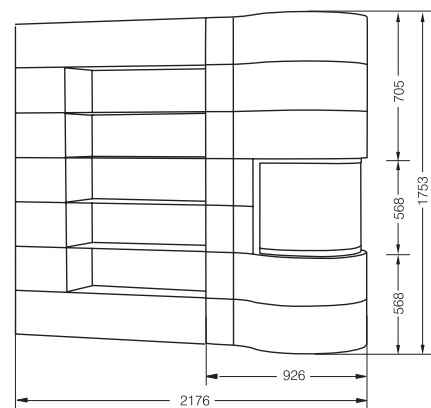

MAGIC 300, raumtrennend