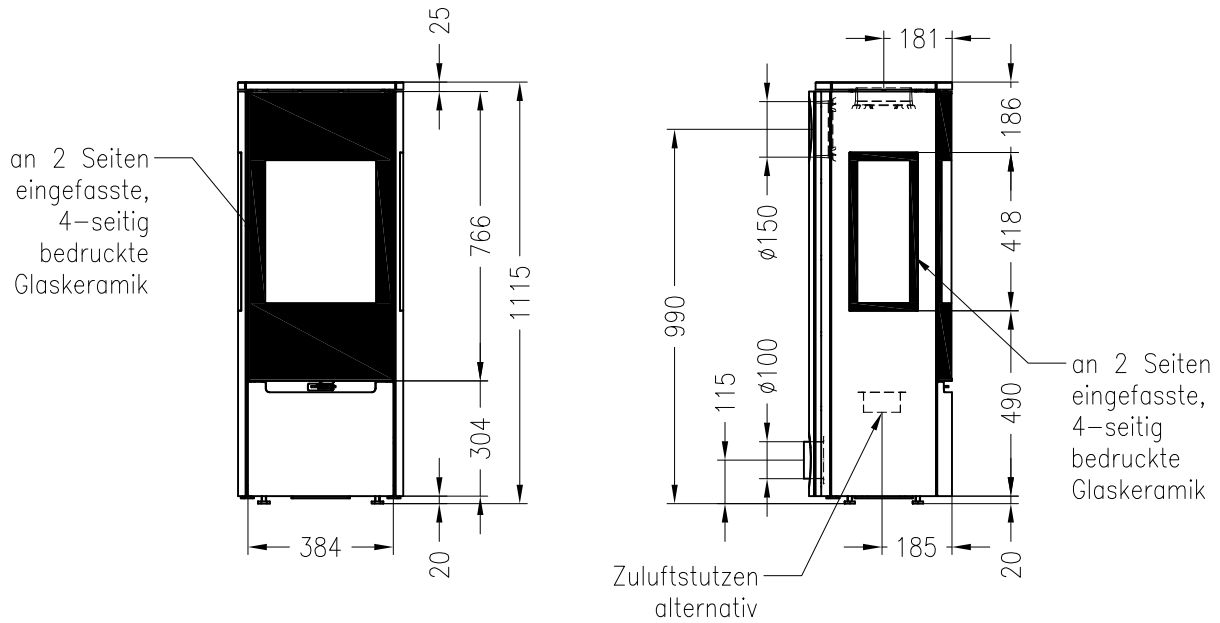

Kaminofen Stovo L

feststehend, Stahlausführung

Selection

Stand: 02/2013

Vorderansicht
M~1:20

Seitenansicht
M~1:20

Draufsicht
M~1:10

Alle Abbildungen und Zeichnungen sind urheberrechtlich geschützt.
Verwertung oder Veröffentlichung, auch einzelner Details, nur mit unserer Genehmigung.
Technische Änderungen und Irrtümer vorbehalten.