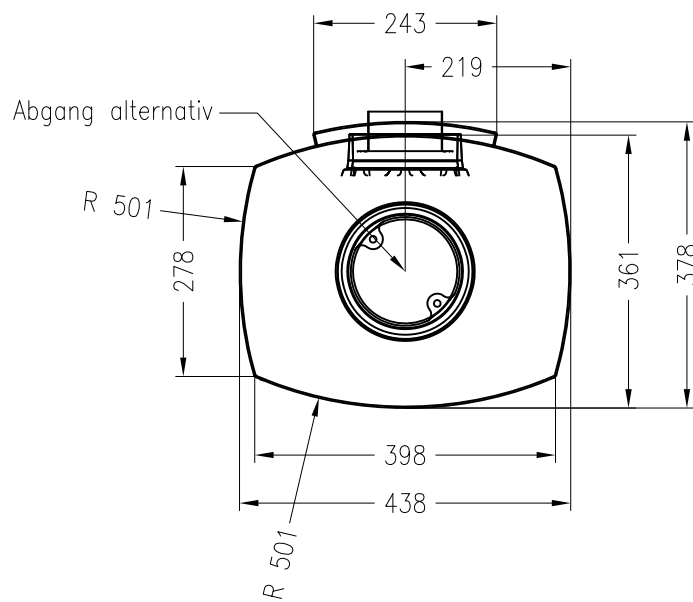

Kaminofen Stovo L

feststehend, Stahlausführung

Selection

Stand: 02/2013

Vorderansicht
M~1:20

Seitenansicht
M~1:20

Draufsicht
M~1:10

Alle Abbildungen und Zeichnungen sind urheberrechtlich geschützt.
Verwertung oder Veröffentlichung, auch einzelner Details, nur mit unserer Genehmigung.
Technische Änderungen und Irrtümer vorbehalten.