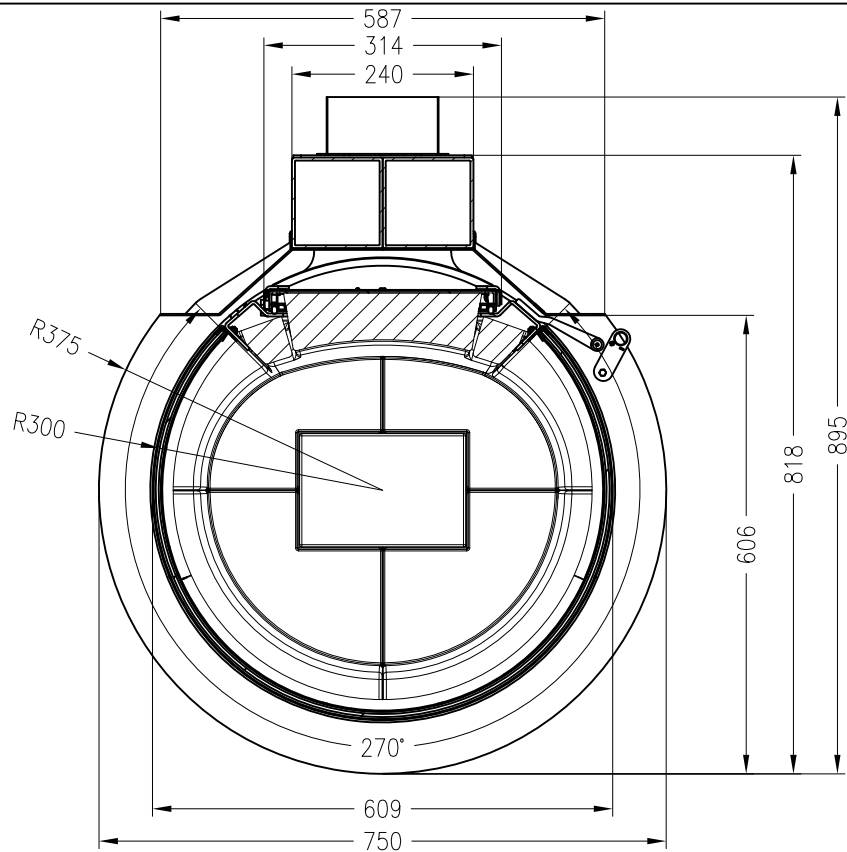

Brennzelle Magic R

schwenkbar

Prestige
Stand: 02/2014

Vorderansicht
M~1:20

Seitenansicht
M~1:20

Horizontalschnitt
M~1:10

Alle Abbildungen und Zeichnungen sind urheberrechtlich geschützt.
Verwertung oder Veröffentlichung, auch einzelner Details, nur mit unserer Genehmigung.
Technische Änderungen und Irrtümer vorbehalten.