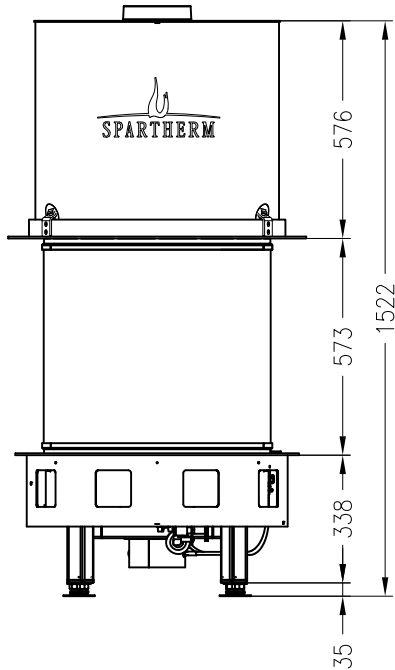

Brennzelle Magic R

schwenkbar

Prestige
Stand: 02/2014

Vorderansicht
M~1:20

Seitenansicht
M~1:20

Horizontalschnitt
M~1:10

Alle Abbildungen und Zeichnungen sind urheberrechtlich geschützt.
Verwertung oder Veröffentlichung, auch einzelner Details, nur mit unserer Genehmigung.
Technische Änderungen und Irrtümer vorbehalten.