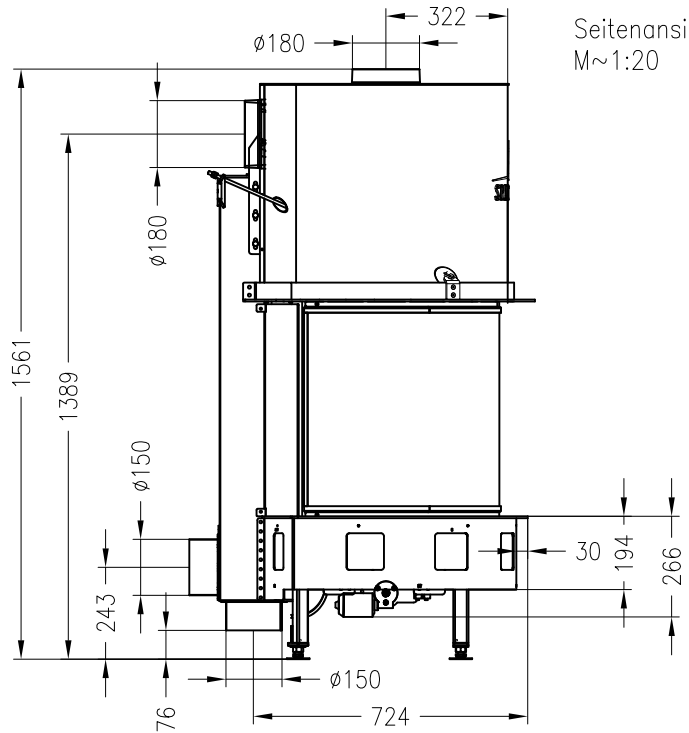

Brennzelle Magic R

schwenkbar

Prestige
Stand: 02/2014

Vorderansicht
M~1:20

Seitenansicht
M~1:20

Horizontalschnitt
M~1:10

Alle Abbildungen und Zeichnungen sind urheberrechtlich geschützt.
Verwertung oder Veröffentlichung, auch einzelner Details, nur mit unserer Genehmigung.
Technische Änderungen und Irrtümer vorbehalten.