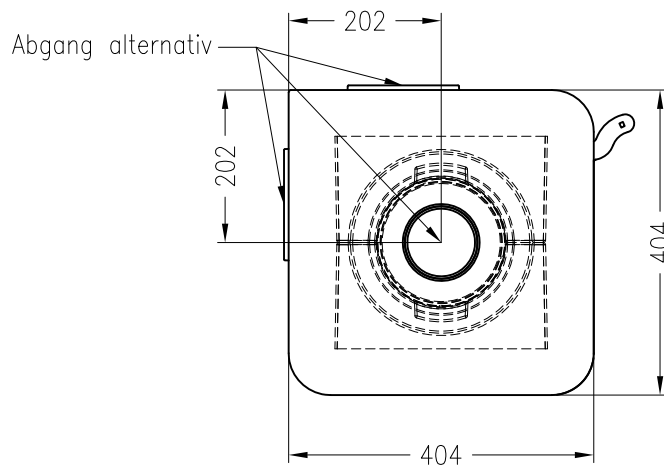

# Kaminofen Redoro M

feststehend, Stahlausführung

## Selection

Stand: 02/2015

Vorderansicht  
M~1:20

Seitenansicht  
M~1:20

Draufsicht  
M~1:10

Alle Abbildungen und Zeichnungen sind urheberrechtlich geschützt.  
Verwertung oder Veröffentlichung, auch einzelner Details, nur mit unserer Genehmigung.  
Technische Änderungen und Irrtümer vorbehalten.