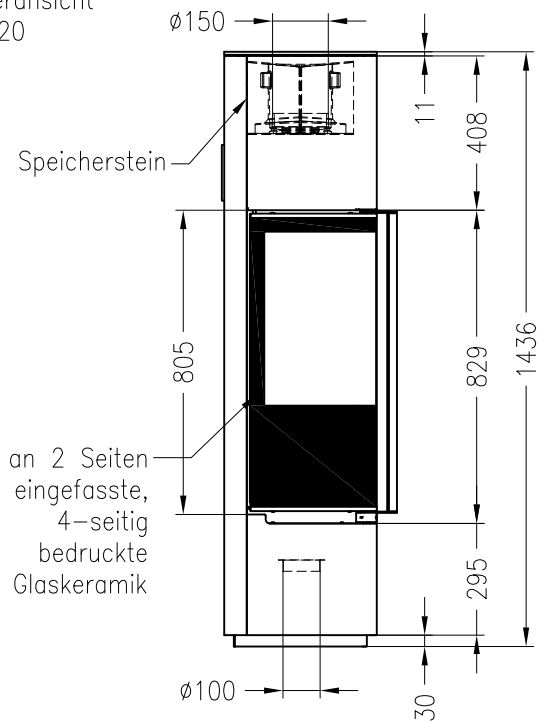

# Kaminofen Redoro M

feststehend, Stahlausführung

## Selection

Stand: 02/2015

Vorderansicht  
M~1:20

Seitenansicht  
M~1:20

Draufsicht  
M~1:10

Alle Abbildungen und Zeichnungen sind urheberrechtlich geschützt.  
Verwertung oder Veröffentlichung, auch einzelner Details, nur mit unserer Genehmigung.  
Technische Änderungen und Irrtümer vorbehalten.