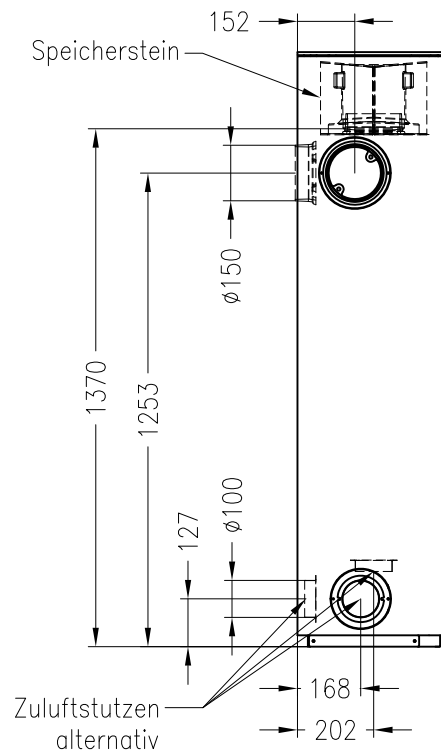

# Kaminofen Redoro M

feststehend, Stahlausführung

## Selection

Stand: 02/2015

Vorderansicht  
M~1:20

Seitenansicht  
M~1:20

Draufsicht  
M~1:10

Alle Abbildungen und Zeichnungen sind urheberrechtlich geschützt.  
Verwertung oder Veröffentlichung, auch einzelner Details, nur mit unserer Genehmigung.  
Technische Änderungen und Irrtümer vorbehalten.